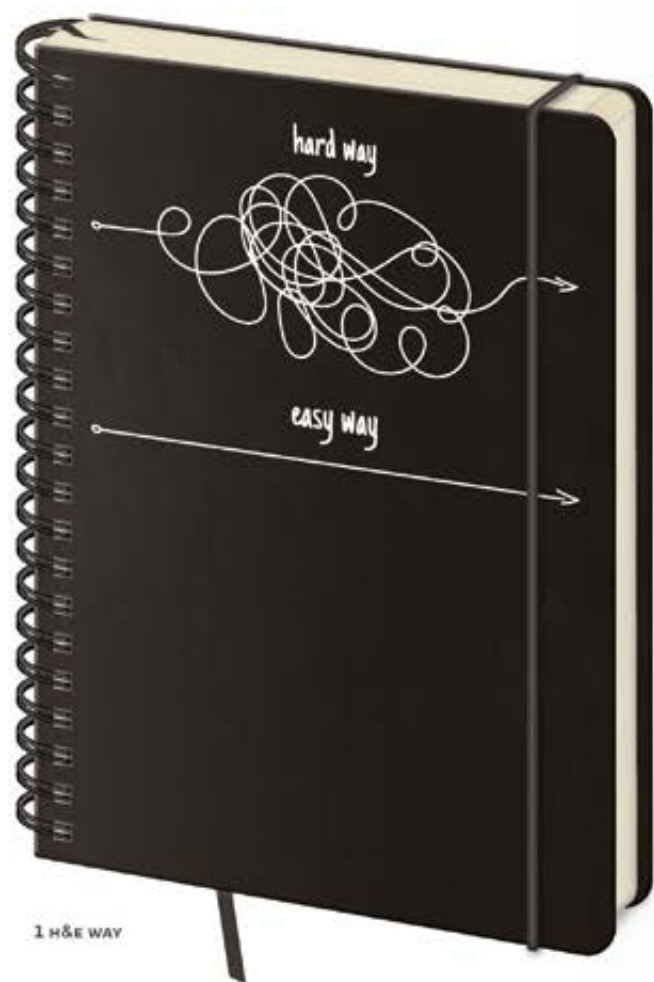

TWIN

Zápisníky s vazbou Twin wire se vrací. Oblíbená kroužková vazba umožňuje přehnutí celého bloku a tím snadnější zápis poznámek. Potištěné kartonové desky společně s vnitřními listy v barvě chamois dodají celému bloku elegantní vzhled. Jde o pracovní zápisník, který podpoří Vaše nadšení a kreativitu.

1 H&E WAY