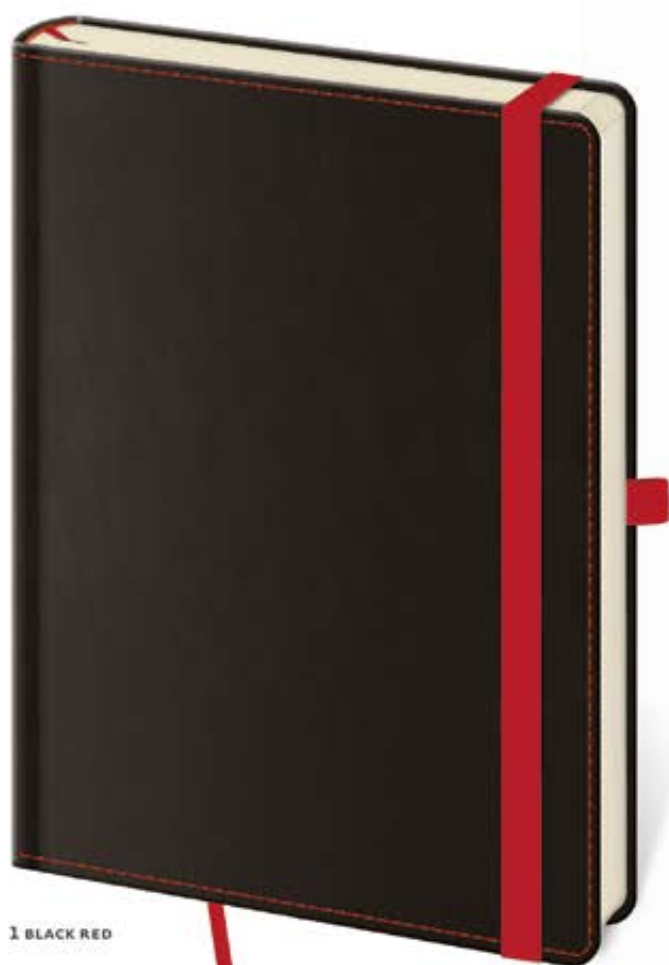

BLACK RED · BLACK GREEN BLACK WHITE

Elegantní desky z matného materiálu na bázi zušlechťeného papíru bez struktury doplňují barevně sladěné doplňky v podobě poutka na propisku a praktické gumičky pro uzavření zápisníku. Design je doplněn obšitím dešek a v případě Black White velmi výjimečným potiskem.

• PRAKTICKÁ KAPSIČKA
• CHYTRÉ SAMOLEPKY

Tento design dešek
najdete ještě mezi

DIÁŘI
str. 130

1 BLACK RED