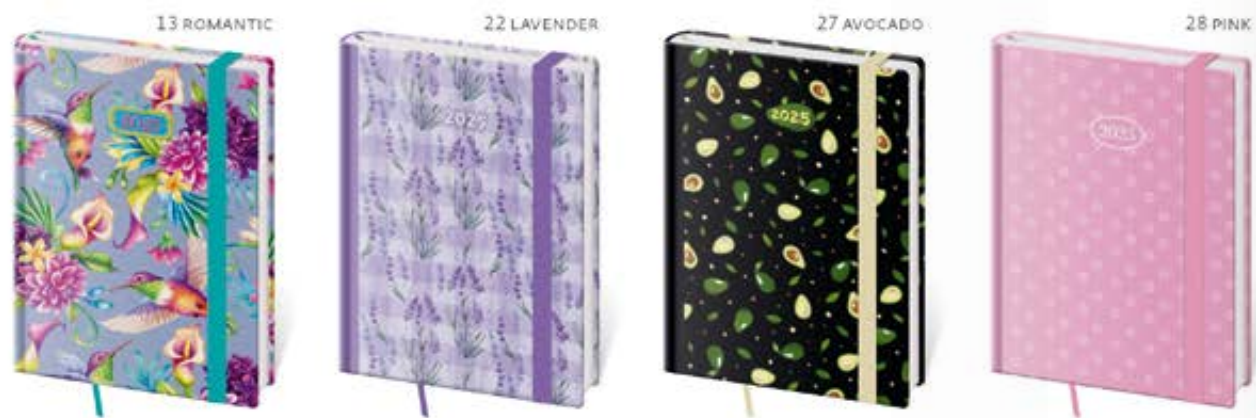

14,5 x 20,5 CM • TÝDENNÍ DIÁŘ • 128 STRAN

DOPORUČUJEME
TAMPONOVÝ TISK

CENY SOU UVĚDNĚNY BEZ DPH

VARIO

VARIO 😊

VARIO

VARIO 😊

KÓD	EAN	CENA	BARVA	40
DV432-13-25	8 596641 010994	159 Kč		
DV432-22-25	8 596641 011007	159 Kč		
DV432-27-25	8 596641 011014	159 Kč		
DV432-28-25	8 596641 011021	159 Kč		