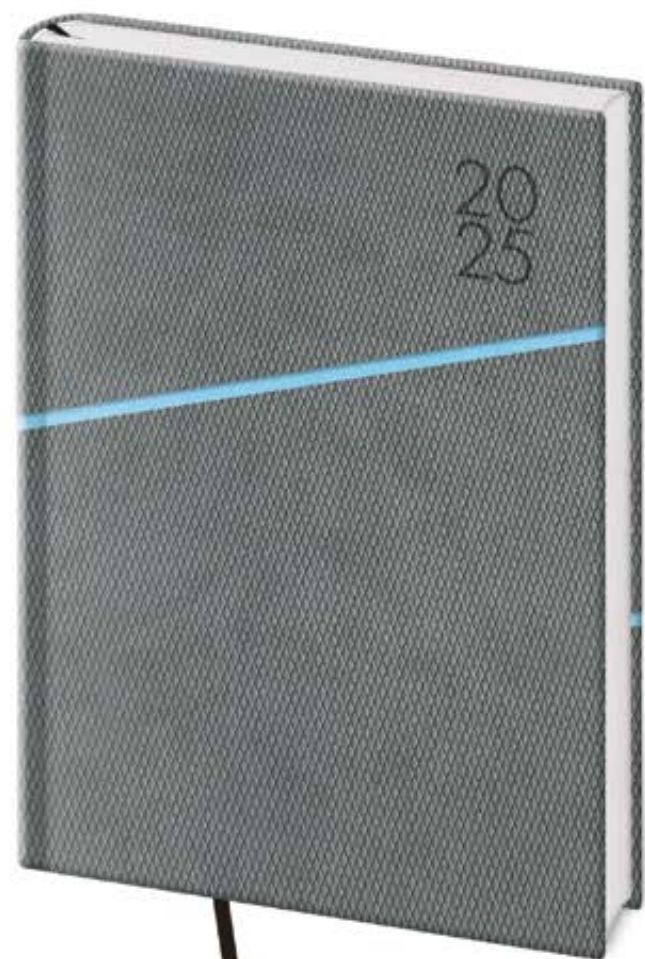

GRIFE

Desky diáře GRIFE jsou vyrobeny z šedé matné a strukturované koženky. Proto nedoporučujeme sleporažbu loga s jemnými znaky. Šedá koženka je ozdobena barevným pruhem.

2 Šedo/Modrá