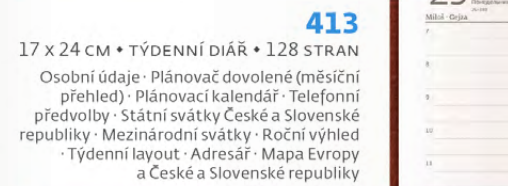

VNITŘNÍ BLOKY DIÁŘŮ

2027
NOVINKA