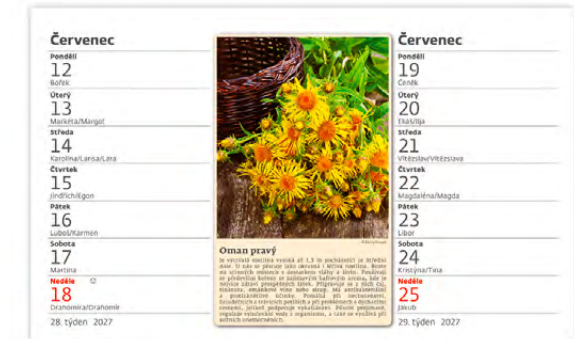

8 596641 043848

55  
KČ

LOGO: 21,1 x 3 CM

**S30-27**  
**Zdraví z přírody**  
22,6 x 13,9 cm  
28 + 2 STRAN  
ČESKÉ DVOUTÝDENNÍ ŘÁDKOVÉ KALENDÁRIUM

10  
KČ

8 596641 043879

55  
KČ

LOGO: 22,6 x 3 CM