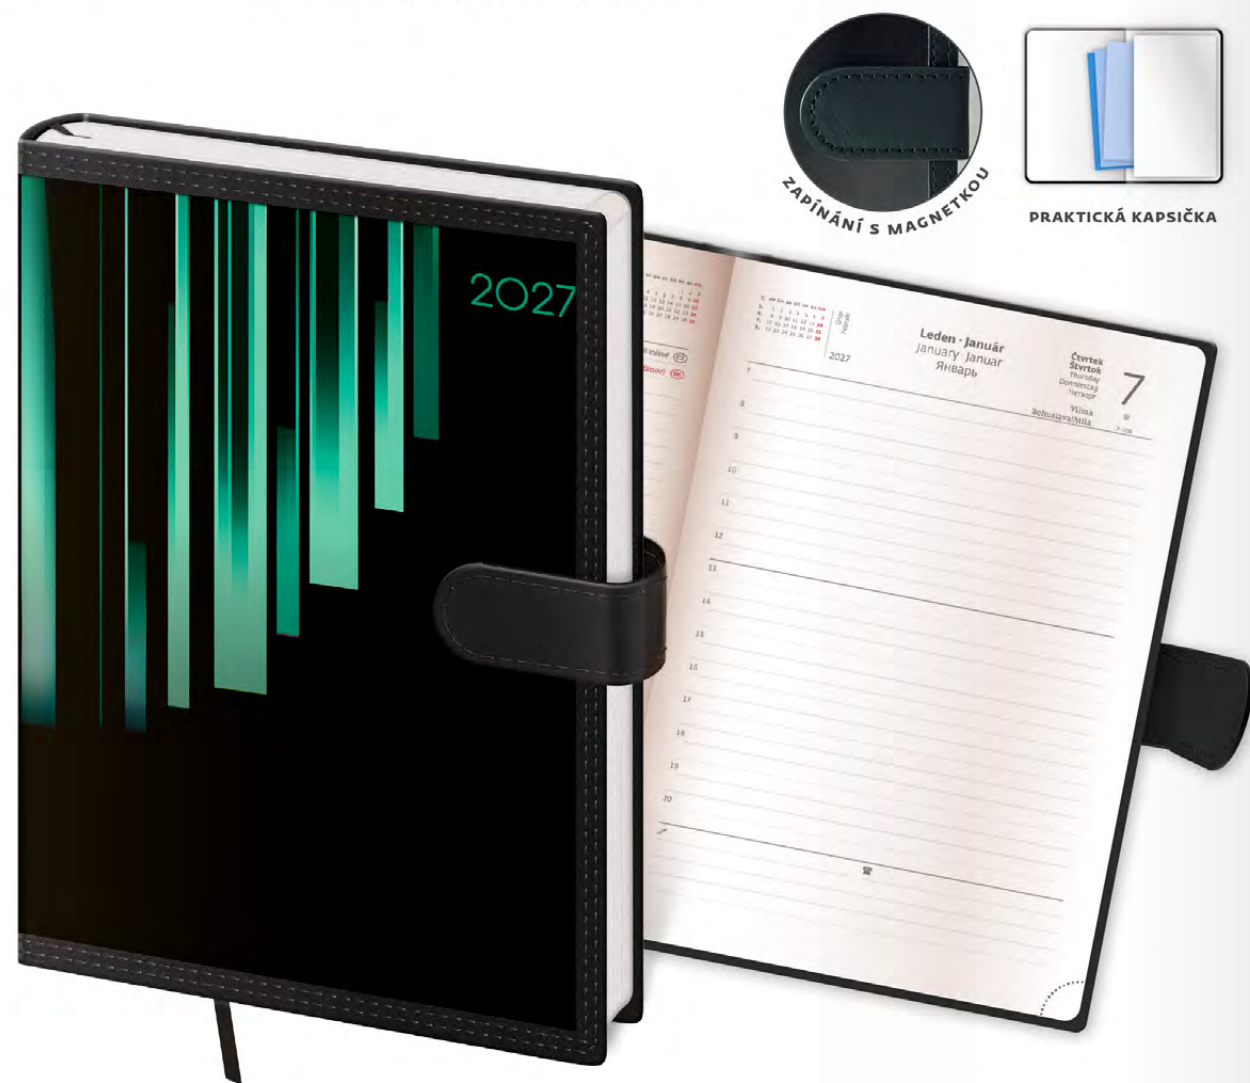

2027 NOVINKA

DTN TONE

Speciální potištěná koženka s jemným designem umožňující dotisk firemního loga. Díář s tenkými ohebnými deskami doplňuje magnetické zapínání, užitečná je i kapsička na zadní straně předsádky. Logo doporučujeme aplikovat technologií tamponového tisku.

ZAPÍNÁNÍ S MAGNETKOU