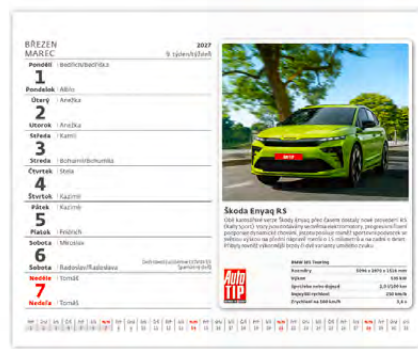

LOGO: 17,1 x 2,5 CM

**365 PSÍCH JMEN**

**SM11-27**

**Auta/Autá**

17,1 x 13,9 cm  
56 + 2 STRAN  
ČESKÉ/SLOVENSKÉ TÝDENNÍ ŘÁDKOVÉ KALENDÁRIUM

LOGO: 17,1 x 2,5 CM

**SM14-27**

**Koně/Kone** RENÁTA KOLÁŘOVÁ