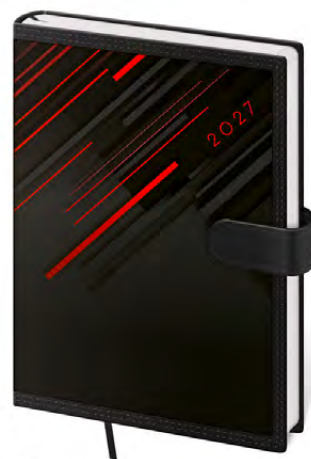

2027 NOVINKA

DTN TONE

Speciální potištěná koženka s jemným designem umožňující dotisk firemního loga. Díář s tenkými ohebnými deskami doplňuje magnetické zapínání, užitečná je i kapsička na zadní straně předsádky. Logo doporučujeme aplikovat technologií tamponového tisku.

02 ČERVENÁ

KÓD	EAN	CENA	BARVA
DTN436-01-27	8 596641 049079 >	149 Kč	
DTN436-02-27	8 596641 049086 >	149 Kč	
DTN436-03-27	8 596641 049093 >	149 Kč	

9 x 14 cm • TÝDENNÍ KAPESNÍ DÍŘ • 128 STRAN

KÓD	EAN	CENA	BARVA
DTN422-01-27	8 596641 049017 >	199 Kč	
DTN422-02-27	8 596641 049024 >	199 Kč	
DTN422-03-27	8 596641 049031 >	199 Kč	

14,3 x 20,5 cm • DENNÍ DÍŘ • 352 STRAN

KÓD	EAN	CENA	BARVA
DTN423-01-27	8 596641 049048 >	189 Kč	
DTN423-02-27	8 596641 049055 >	189 Kč	
DTN423-03-27	8 596641 049062 >	189 Kč	

14,3 x 20,5 cm • TÝDENNÍ DÍŘ • 128 STRAN

DOPORUČUJEME
TAMPOŇOVÝ TISK