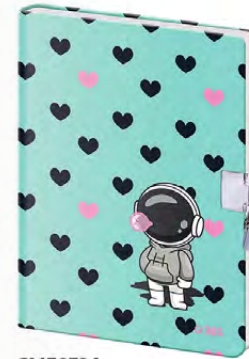

CMZ0734
COSMO