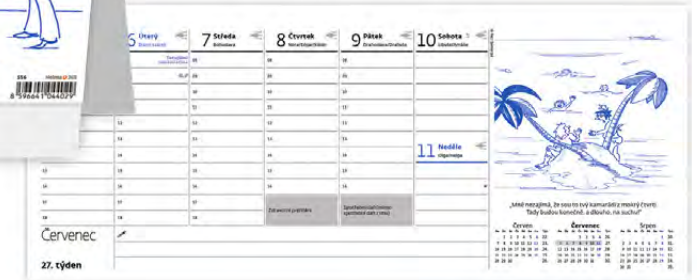

**S56-27**  
**Daňový kalendář pro podnikatele** s KRESBAMI PETRA SEMERÁDA  
32,1 x 13,4 cm  
60 + 2 STRAN  
ČESKÉ TÝDENNÍ SLOUPCOVÉ KALENDÁRIUM

LOGO: 32,1 x 3,5 CM

+ DANĚ, ROČNÍ OBDOBÍ, ZNAMENÍ ZVĚROKRUHU,  
3MĚSÍČNÍ PŘEHLED, EU SVÁTKY