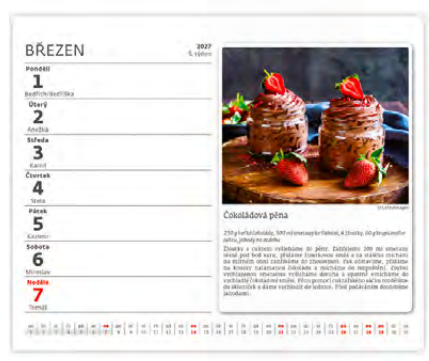

SM02-27
Rok plný sladkostí
17,1 x 13,9 cm
56 + 2 STRAN
ČESKÉ TÝDENNÍ ŘÁDKOVÉ KALENDÁRIUM