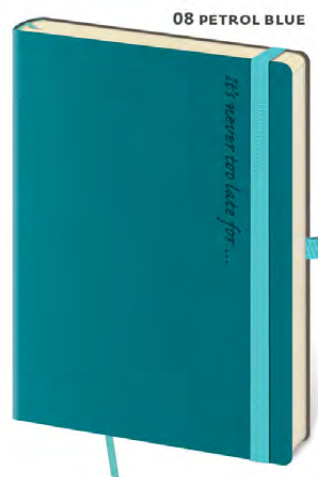

flexies.

• PRAKTICKÁ KAPSIČKA  
• CHYTRÉ SAMOLEPKY

*Tento design desek  
najdete ještě mezi*

*DIÁŘI  
str. 116-117* 

02 BLUE

04 GREY

06 BROWN

08 PETROL BLUE