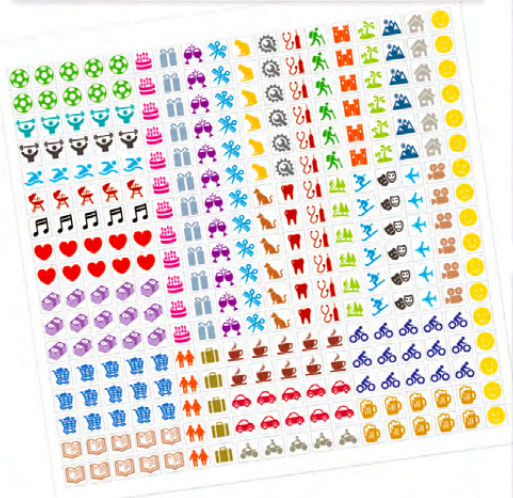

#### Little Fun

30 x 60 (30 x 30) cm  
14 LISTŮ + SAMOLEPKY  
MĚSÍČNÍ MEZINÁRODNÍ KALENDÁRIUM SE SVÁTKY 40 STÁTŮ

159 Kč

25

30 x 30

A4

159 Kč

**LP200-27**  
**Family Planner**  
 30 x 60 (30 x 30) cm  
 14 LISTŮ + SAMOLEPKY  
 MĚSÍČNÍ MEZINÁRODNÍ KALENDÁRIUM

## OBALY NA NÁSTĚNNÉ KALENDÁŘE

Ke každému kalendáři nabízíme elegantní lepenkové obaly, které jsou vyrobeny z mikrovlnné lepenky a jsou použitelné pro kalendáře v provedení se spirálou i s lašič. Dodáváme je na objednávku v nesloženém stavu (složení je nenáročné) a jsou baleny po 10 kusech. Pro každý kalendář máme obal na míru.