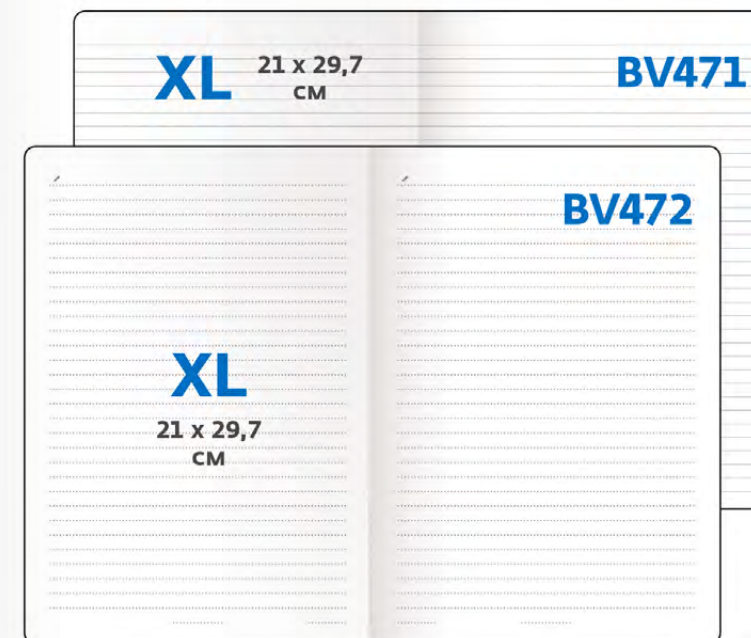

KÓD	EAN	CENA	BARVA	5
BV471-01	8 596641 052130 >	149 Kč		
BV471-02	8 596641 052147 >	149 Kč		A4
BV471-03	8 596641 052154 >	149 Kč		471 472
BV471-04	8 596641 052161 >	149 Kč		21 x 29,7
BV472-1	8 596641 019751 >	149 Kč		
BV472-2	8 596641 019768 >	149 Kč		
BV472-3	8 596641 019775 >	149 Kč		
BV472-4	8 596641 019782 >	149 Kč		

A4 21 x 29,7 cm • LINKOVANÝ ZÁPISNÍK • 192 STRAN

DOPORUČUJEME
TAMPONOVÝ TISK