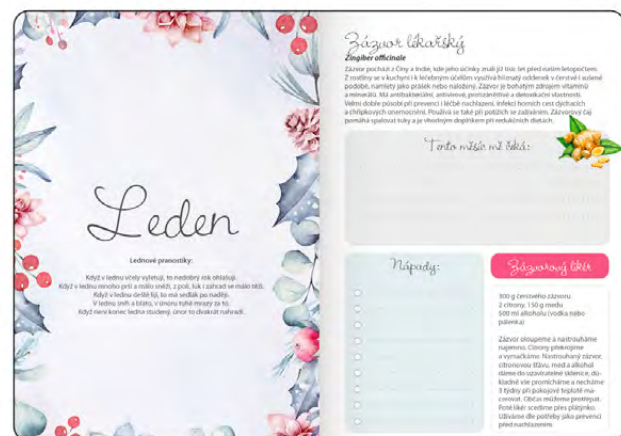

2027
NOVINKA

2027
NOVINKA

DZ BYLINKOVÝ DIÁŘ

Elegantní barevný diář s popisem účinků a použití vybraných bylinek na každý měsíc, citátem na každý týden a prostorem pro poznámky, nápady a inspiraci. Desky jsou vyrobeny z matného lamina s oblíbeným hedvábným povrchem soft touch. Diáře jsou doplněny gumičkou přes hřbet, záložkou a třemi aršíky kreativních samolepek.

DZ LUNÁRNÍ DIÁŘ

Diář orientovaný na praktické rady, podle kterých se můžete řídit během lunárního cyklu a s informacemi týkajícími se péče o tělo, domácnost, kutilství a zahradu. Desky jsou vyrobeny z matného lamina s oblíbeným hedvábným povrchem soft touch. Diáře jsou doplněny gumičkou přes hřbet, záložkou a třemi aršíky kreativních samolepek.

KÓD	EAN	CENA	BARVA
DZ439-1-27	8 596641 046153	149 Kč	
DZ439-2-27	8 596641 046160	149 Kč	
DZ439-3-27	8 596641 046177	149 Kč	

12,5 x 17,6 cm • BYLINKOVÝ DIÁŘ • 144 STRAN

3x KREATIVNÍ SAMOLEPKY
12 x 17 cm

DOPORUČUJEME
TAMPOONOVÝ TISK
CENY JSOU UVEDENY BEZ DPH

KÓD	EAN	CENA	BARVA
DZ440-1-27	8 596641 046184	149 Kč	
DZ440-2-27	8 596641 046191	149 Kč	

12,5 x 17,6 cm • LUNÁRNÍ DIÁŘ • 144 STRAN

3x KREATIVNÍ SAMOLEPKY
12 x 17 cm

PAPÍR BLOKU
CHAMOIS
DOPORUČUJEME
TAMPOONOVÝ TISK

CENY JSOU UVEDENY BEZ DPH