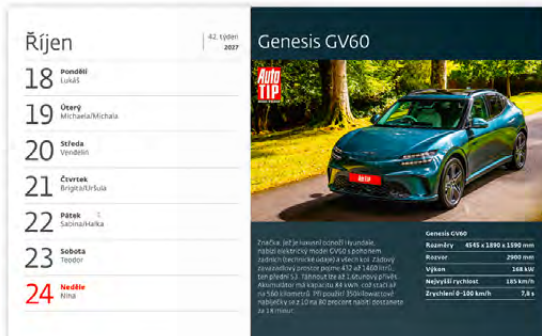

Říjen
18 Pondělí Lukáš
19 Úterý Michala/Michala
20 středa Vendula
21 Čtvrtek Bronislava
22 Pátek Svatopluk
23 Sobota Teodor
24 Neděle Nina
41. týden
2027

Genesis GV60
Zařazení: 100% elektrický model GV60 v poměrně malé kapacitě 60 kWh a s maximální dojezdovou vzdáleností 456 km. Motor má výkon 160 kW (218 kč) a rychlost 180 km/h. Rozsah nabití 0-100% za 30 minut. Cena od 1,2 mil. Kč.

S16-27
Krásy venkova
22,6 x 13,9 cm
58 + 2 STRAN
ČESKÉ TÝDENNÍ ŘÁDKOVÉ KALENDÁRIUM