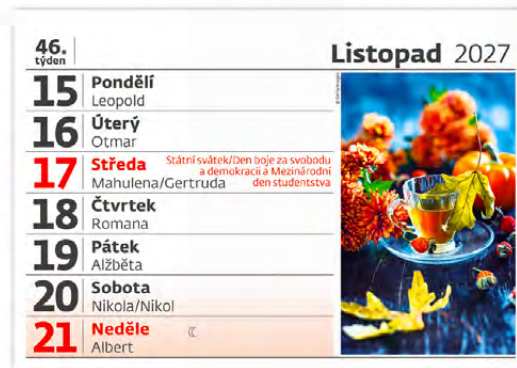

S30-27
Zdraví z přírody
22,6 x 13,9 cm
28 + 2 STRAN
ČESKÉ DVOUTÝDENNÍ ŘÁDKOVÉ KALENDÁRIUM

10
KČ

8 596641 043879

55
KČ