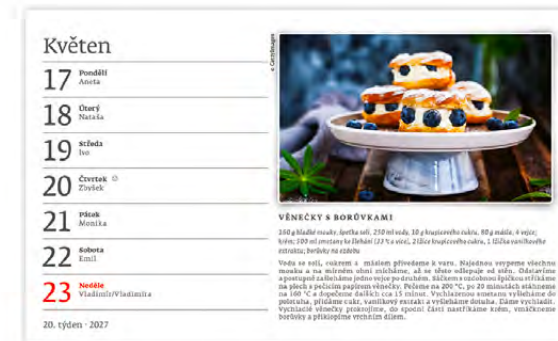

S01-27
Babiččiny recepty
22,6 x 13,9 cm
58 + 2 STRAN
ČESKÉ TÝDENNÍ ŘÁDKOVÉ KALENDÁRIUM

S05-27
Rok plný sladkostí
22,6 x 13,9 cm
58 + 2 STRAN
ČESKÉ TÝDENNÍ ŘÁDKOVÉ KALENDÁRIUM

S03-27
Česká kuchyně
22,6 x 13,9 cm
58 + 2 STRAN
ČESKÉ TÝDENNÍ ŘÁDKOVÉ KALENDÁRIUM

S06-27
Mezinárodní kuchařka
22,6 x 13,9 cm
58 + 2 STRAN
ČESKÉ TÝDENNÍ ŘÁDKOVÉ KALENDÁRIUM

S04-27
Česko-slovenská kuchařka/kuchárka
22,6 x 13,9 cm
58 + 2 STRAN
ČESKÉ/SLOVENSKÉ TÝDENNÍ ŘÁDKOVÉ KALENDÁRIUM

S08-27
Hrničková kuchařka
22,6 x 13,9 cm
58 + 2 STRAN
ČESKÉ TÝDENNÍ ŘÁDKOVÉ KALENDÁRIUM