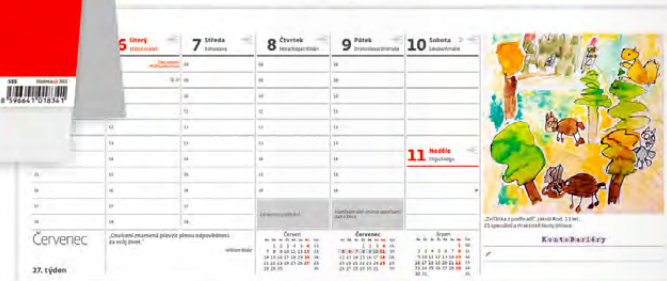

10
CZ SK
8 596641 043992
76 Kč

S53-27
Auta/Autá
32,1 x 13,4 cm
60 + 2 STRAN
ČESKÉ/SLOVENSKÉ TÝDENNÍ SLOUPCOVÉ KALENDÁRIUM

LOGO: 32,1 x 3,5 CM

+ ROČNÍ OBDOBÍ, EU SVÁTKY,
3MĚSÍČNÍ PŘEHLED

S56-27
Daňový kalendář pro podnikatele s KRESBAMI PETRA SEMERÁDA
32,1 x 13,4 cm
60 + 2 STRAN
ČESKÉ TÝDENNÍ SLOUPCOVÉ KALENDÁRIUM

LOGO: 32,1 x 3,5 CM

+ DANĚ, ROČNÍ OBDOBÍ, ZNAMENÍ ZVĚROKRUHU,
3MĚSÍČNÍ PŘEHLED, EU SVÁTKY

10
8 596641 044029
76 Kč

10
CZ SK
8 596641 044005
76 Kč

S54-27
Obrázky ze světa/Obrázky zo sveta
32,1 x 13,4 cm
60 + 2 STRAN
ČESKÉ/SLOVENSKÉ TÝDENNÍ SLOUPCOVÉ KALENDÁRIUM

LOGO: 32,1 x 3,5 CM

+ ROČNÍ OBDOBÍ, EU SVÁTKY,
3MĚSÍČNÍ PŘEHLED

S57-27
Pracovní kalendář
21,1 x 14,8 cm
54 + 2 STRAN
ČESKÉ TÝDENNÍ SLOUPCOVÉ KALENDÁRIUM

LOGO: 21,1 x 3 CM

+ ROČNÍ OBDOBÍ, 3MĚSÍČNÍ PŘEHLED

10
8 596641 044036
52 Kč

10
8 596641 044012
76 Kč

S55-27
Děti malují pro KONTO BARIÉRY
32,1 x 13,4 cm
60 + 2 STRAN
ČESKÉ TÝDENNÍ SLOUPCOVÉ KALENDÁRIUM

LOGO: 32,1 x 3,5 CM

+ DANĚ A ROČNÍ OBDOBÍ, ZNAMENÍ ZVĚROKRUHU,
CITÁTY, EU SVÁTKY, 3MĚSÍČNÍ PŘEHLED

Zakoupením kalendáře přispějete na
KontoBariéry
17 111 444 / 5500

S58-27
Pracovní kalendář s citáty
21,1 x 14,8 cm
54 + 2 STRAN
ČESKÉ TÝDENNÍ SLOUPCOVÉ KALENDÁRIUM

LOGO: 21,1 x 3 CM

+ ROČNÍ OBDOBÍ, 3MĚSÍČNÍ PŘEHLED,
CITÁTY

10
8 596641 044043
52 Kč