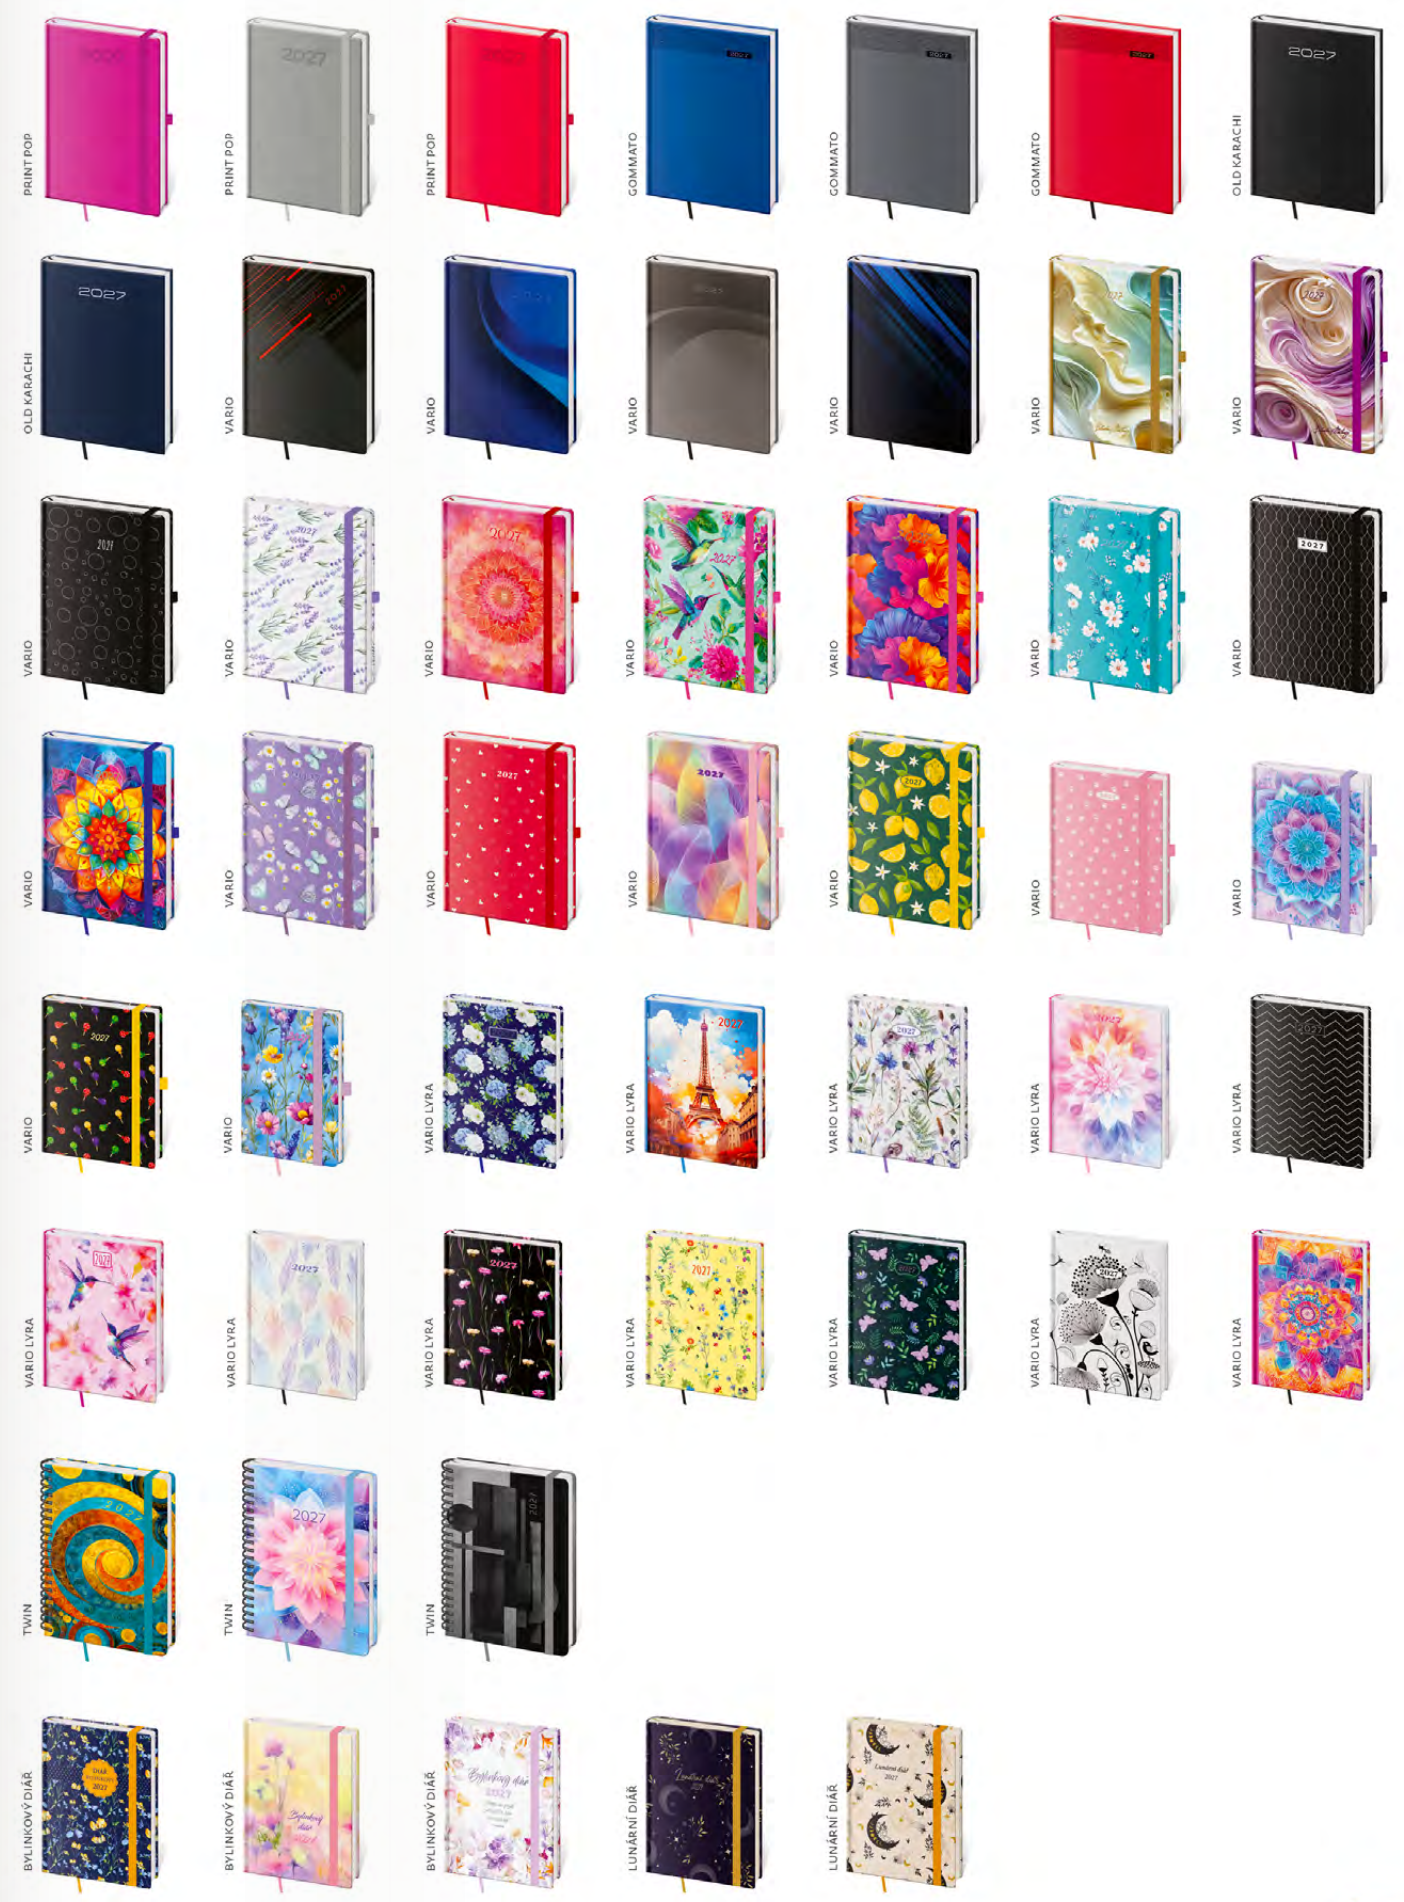

KOLEKCE DIÁŘŮ