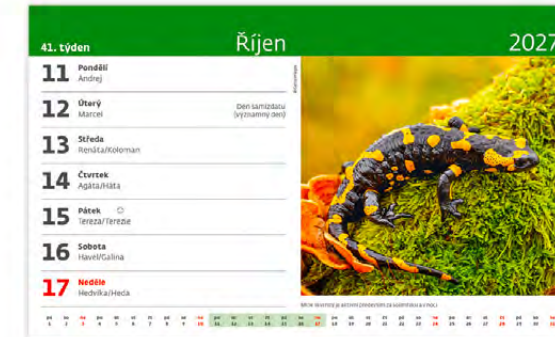

LOGO: 22,6 x 3 cm

Březen - Duben 2027  
13. týden  
29 Pátek  
30 Úterý  
31 středa  
1 Čtvrtek  
2 Pátek  
3 Sobota  
4 Neděle  
Před pár lety...  
Zahrada je alchymie...  
www.Recepty.cz

**S18-27**  
**Lunární kalendář**  
32,1 x 13,4 cm  
60 + 2 STRAN  
ČESKÉ/SLOVENSKÉ TÝDENNÍ SLOUPCOVÉ KALENDÁRIUM

**VÝCHODY A ZÁPADY SLUNCE A MĚSÍCE, POSTAVENÍ SLUNCE A MĚSÍCE VE ZNAMENÍ ZVĚROKRUHU, PRAKTICKÉ RADY, ČESKO-SLOVENSKÉ KALENDÁRIUM**

**S22-27**  
**Naše příroda**  
22,6 x 13,9 cm  
58 + 2 STRAN  
ČESKÉ TÝDENNÍ ŘÁDKOVÉ KALENDÁRIUM NEJEN PRO SENIORY