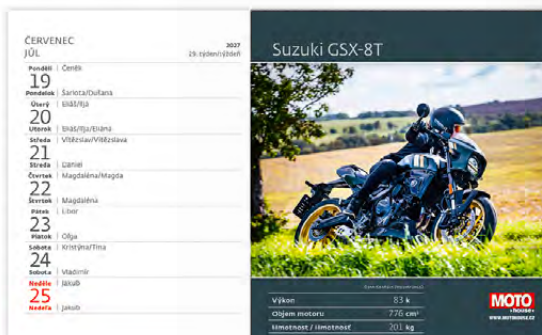

ČERVENEC
JUL
19 Pátek
20 Sobota
21 Neděle
22 Úterý
23 středa
24 Čtvrtek
25 Pátek
26 Sobota
27 Neděle
19. týden/červenec
2027

Suzuki GSX-8T
Výkon: 72 kW (98 kč)
Objem motoru: 775 cm³
Výškový moment: 7,2 Nm
Výškový moment: 7,2 Nm
Výškový moment: 7,2 Nm
Výškový moment: 7,2 Nm

S17-27
Receptář
22,6 x 13,9 cm
58 + 2 STRAN
ČESKÉ TÝDENNÍ ŘÁDKOVÉ KALENDÁRIUM