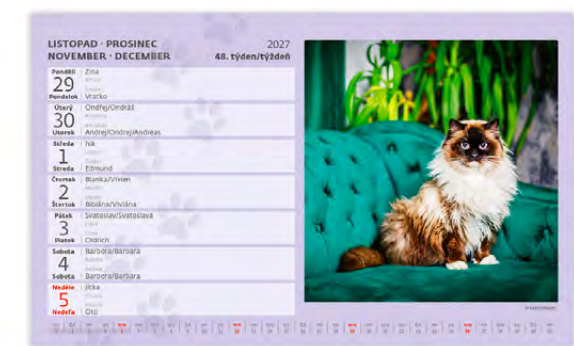

10  
KČ

CZ  
SK

8 596641 043866

69  
KČ

LOGO: 22,6 x 3 CM

365 KOČIČÍCH JMEN

10  
KČ

**S29-27**  
**Na horách**  
22,6 x 13,9 cm  
28 + 2 STRAN  
ČESKÉ DVOUTÝDENNÍ ŘÁDKOVÉ KALENDÁRIUM