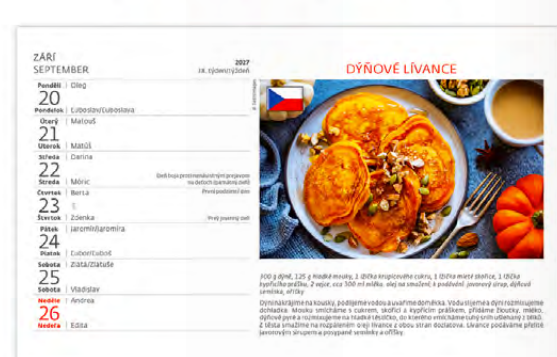

S01-27
Babiččiny recepty
22,6 x 13,9 cm
58 + 2 STRAN
ČESKÉ TÝDENNÍ ŘÁDKOVÉ KALENDÁRIUM

S05-27
Rok plný sladkostí
22,6 x 13,9 cm
58 + 2 STRAN
ČESKÉ TÝDENNÍ ŘÁDKOVÉ KALENDÁRIUM

S03-27
Česká kuchyně
22,6 x 13,9 cm
58 + 2 STRAN
ČESKÉ TÝDENNÍ ŘÁDKOVÉ KALENDÁRIUM

S06-27
Mezinárodní kuchařka
22,6 x 13,9 cm
58 + 2 STRAN
ČESKÉ TÝDENNÍ ŘÁDKOVÉ KALENDÁRIUM

S04-27
Česko-slovenská kuchařka/kuchárka
22,6 x 13,9 cm
58 + 2 STRAN
ČESKÉ/SLOVENSKÉ TÝDENNÍ ŘÁDKOVÉ KALENDÁRIUM

S08-27
Hrničková kuchařka
22,6 x 13,9 cm
58 + 2 STRAN
ČESKÉ TÝDENNÍ ŘÁDKOVÉ KALENDÁRIUM