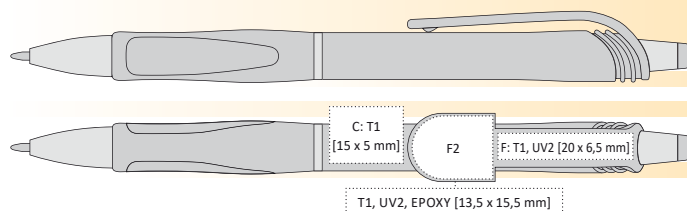

ERBA

ERBA
| 1180117 | 8,90 Kč | 0,36 €

PLASTOVÁ PROPISKA S TVAROVANÝM KLIPEM
 142 x 11 mm
 X-20

TISKOVÉ TECHNOLOGIE

- T1 C, F, F2, G
- UV2 F, F2 epoxy: F2 | MOQ 100 ks

SALA^{SG}

48

99