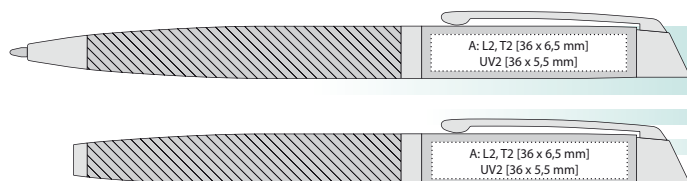

GENERO^{RP}

GENERO BP | 1205890 | 125 Kč | 5 €

GENERO RP | 1305890 | 150 Kč | 6 €

REPREZENTATIVNÍ KOVOVÁ PROPISKA

- 140 x 11 mm | mosaz
- velkoobsahová, kov

REPREZENTATIVNÍ KOVOVÝ ROLLER

- 140 x 11 mm | mosaz
- keramická, kov