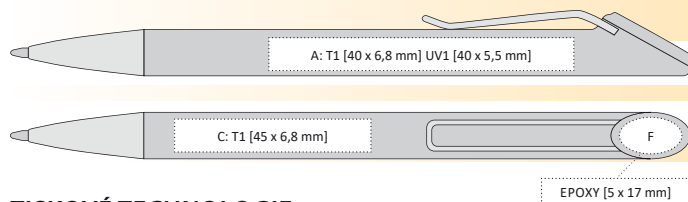

TISKOVÉ TECHNOLOGIE

T1 UV1 A, B, C, D, E, G

UV1 A, B, D, E

epoxy: F | MOQ 100 ks