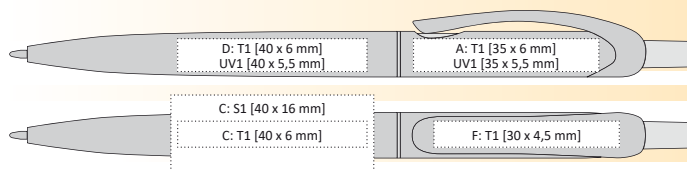

BRILA

BRILA

| 1186170 | 9,90 Kč | 0,39 €

PLASTOVÁ PROPISKA S METALICKÝM POVRCHEM

140 x 11 mm

velkoobsahová ★ GDI

TISKOVÉ TECHNOLOGIE

T1 A, B, C, D, E, F, G | T0 A, B, C, D, E, G | 1 barva/MOQ 1000 ks