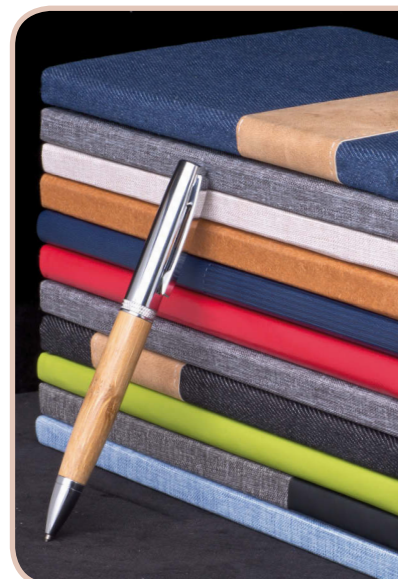

PODROBNÝ OBSAH

ZÁKLADNÍ NAVIGACE	1
NAŠE TIPY	1
ABECEDNÍ REJSTŘÍK	2
OBSAH	3
DÁRKOVÉ A KANCELÁŘSKÉ SETY	4-9
KOLEKCE ŠETRNÉ K PŘÍRODĚ	6-31, 75, 80, 89, 91, 94, 101, 109
BLOKY / ZÁPISNÍKY	10-16
LEPICÍ A POZNÁMKOVÉ PAPIRKY	17
ZVÝRAŽŇOVAČE	18-19
BAMBUSOVÉ PROPISKY	20-23
PROPISKY Z ALTERNATIVNÍCH MATERIÁLŮ	24-31
PLASTOVÉ PROPISKY	32-57
OSLAVY A VÝROČÍ	36-37
FREESTYLE KOMBINACE	37, 39
STÁTY, MĚSTA, OBCE, KLUBY, HRADY	37, 54, 56
HOTELY	48-49
GELOVÉ PROPISKY	58-61
VÍCEBAREVNÉ A MULTIFUNKČNÍ PROPISKY	62, 65, 67
GUMOVACÍ PROPISKA	63
MIKROTUŽKY	64
ALTERNATIVNÍ TUŽKY	66-67
GRAFITOVÉ TUŽKY	68-69
ŠKOLNÍ POTŘEBY	70
PASTELKY	71
KOVOVÉ PROPISKY	72-117
TENKÉ / SLIM PROPISKY	72-73, 78, 86, 96, 110-111
POGUMOVANÝ SOFT POVRCH	74-77, 79, 80-85, 87-96, 101, 106-111, 115
MAGIC / LESKLÝ LASER	79-88, 116-118, 120
PROPISKY V KRABIČCE	8-9, 118, 120, 124
PLNICÍ PERO	126
EXKLUZIVNÍ PROPISKY	116-119, 121
DÁRKOVÉ SADY	119-125
PROPISKY V KRABIČCE	126
DÁRKOVÉ KRABIČKY	127
SAVE THE NATURE - MATERIÁLY	128-129
TISKOVÉ TECHNOLOGIE	130-133
REJSTŘÍK	134-138
NÁPLNĚ	138
INFORMACE, VYSVĚTLIVKY, POZNÁMKY	139
KUPOJ A POMÁHEJ	141
NF GABRIELIS	140-141