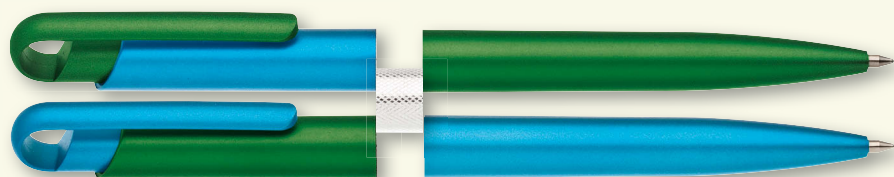

FIROL COMBINATION

55x2

VARIACE BAREV

FIROL COMBINATION
propiska FIROL, MOQ: 50 + 50 ks
základní cena: 1390 Kč | 57 € (50 + 50 ks)

FIROL
| 1110800 | 10,90 Kč | 0,44 €

PLASTOVÁ PROPISKA S KOVOVÝM KROUŽKEM

148 x 11 mm

velkoobsahová ★ GDI