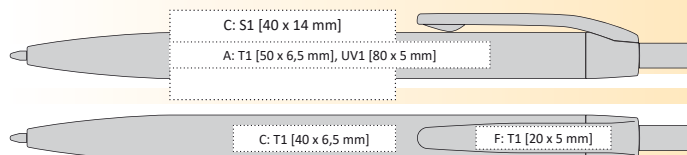

| 1155398 | 2,60 Kč | 0,11 €

CELOBAREVNÁ PLASTOVÁ PROPISKA

138 x 10 mm

X-20

TISKOVÉ TECHNOLOGIE

- T1 A, B, C, F, G | T0 A, B, C, F, G | 1 barva/MOQ 1000 ks
- UV1 A, B S1 [1 barva/MOQ 1000 ks] C

HOTE^{METALIC} HOTE