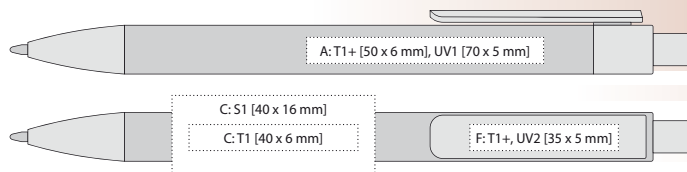

 X-20 [106 mm]  ★ GDI

TISKOVÉ TECHNOLOGIE

 T1+, T0+ [1 barva/MOQ 1000 ks]  A, B, C, F, G

 UV1  A, B |  UV2  F

 S1 [1 barva/MOQ 1000 ks]  C

MALA

30

40