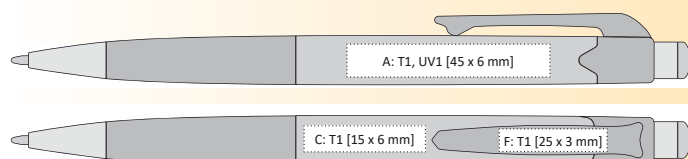

T1 A, B, C, G, F

UV1 A, B

GARNA

GARNA
| 1105055 | 5,90 Kč | 0,23 €

PLASTOVÁ PROPISKA S ČERNÝM GUMOVÝM ÚCHOPEM

☒ 137 x 10 mm

☑ X-20 ———— ★ GDI

TISKOVÉ TECHNOLOGIE