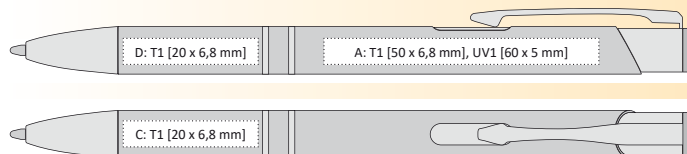

TISKOVÉ TECHNOLOGIE

T1 A, B, C, D, E, G | T0 A, B, C, D, E, G | 1 barva/MOQ 1000 ks

UV1 A, B