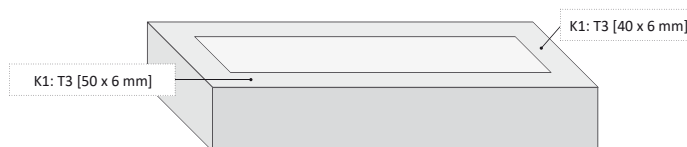

STRANA 93

ARMI SOFT SET
| 1917273 | 90 Kč | 3,70 €

DÁRKOVÝ SET S PROPISKOU A MIKROTUŽKOU
V KRABÍČCE S PRŮHLEDNÝM OKÉNKEM

- ☑ papír, samet, PVC
- ☑ 175 x 50 x 23 mm

PROPISKA A MIKROTUŽKA V SADĚ

- ☑ 142 x 10 mm
- ☑ hliník s pogumovaným povrchem