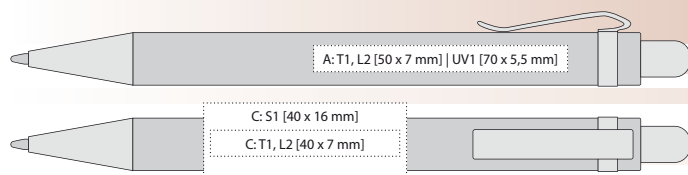

BAMBUSOVÉ TĚLO S KOVOVÝM KLIPEM

BP: PROPISKA

TOUCH: PROPISKA S TOUCH KONCEM

NERO: BAMBUSOVÉ TĚLO S ČERNÝMI DOPLŇKY

135 x 11 mm

velkoobsahová ★

TISKOVÉ TECHNOLOGIE

L2 [hnědý-natur] A, B, C, G