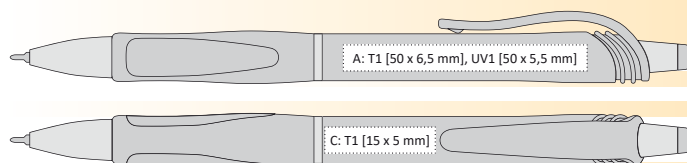

TISKOVÉ TECHNOLOGIE

☒ T1 ☒ A, B, C, G, F

☒ UV1 ☒ A, B