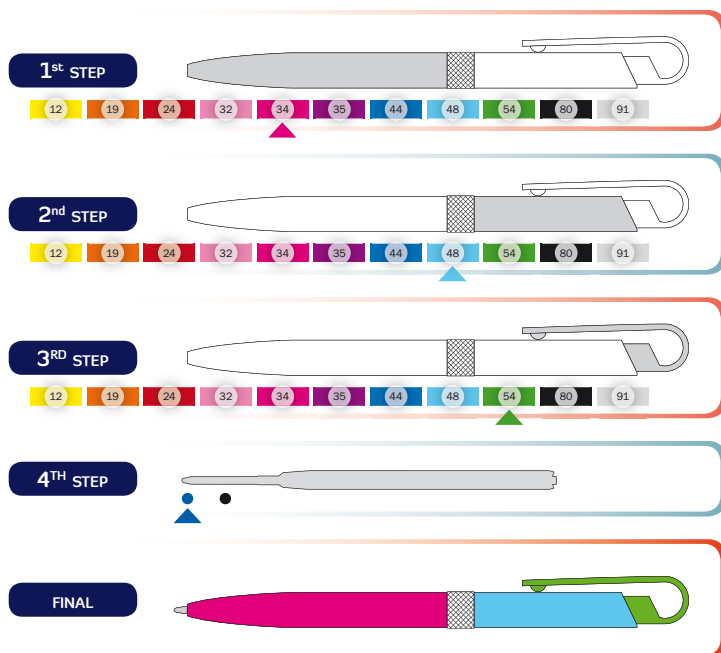

T1 A, B, C, D, E, F, G | T0 A, B, C, D, E, G | 1 barva/MOQ 1000 ks

UV1 A, B, D, E

Freestyle

COMBINATION

Evergreen
CLASSICS SINCE 2013

ROTATE

MIXUJTE SVÉ OBLÍBENÉ BARVY

FIROL FREESTYLE