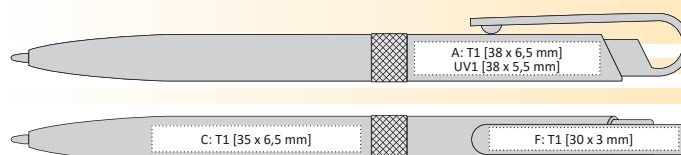

FIROL COMBINATION
propiska FIROL, MOQ: 50 + 50 ks
základní cena: 1390 Kč | 57 € (50 + 50 ks)

FIROL
| 1110800 | 10,90 Kč | 0,44 €

PLASTOVÁ PROPISKA S KOVOVÝM KROUŽKEM

148 x 11 mm

velkoobsahová ★ GDI

TISKOVÉ TECHNOLOGIE