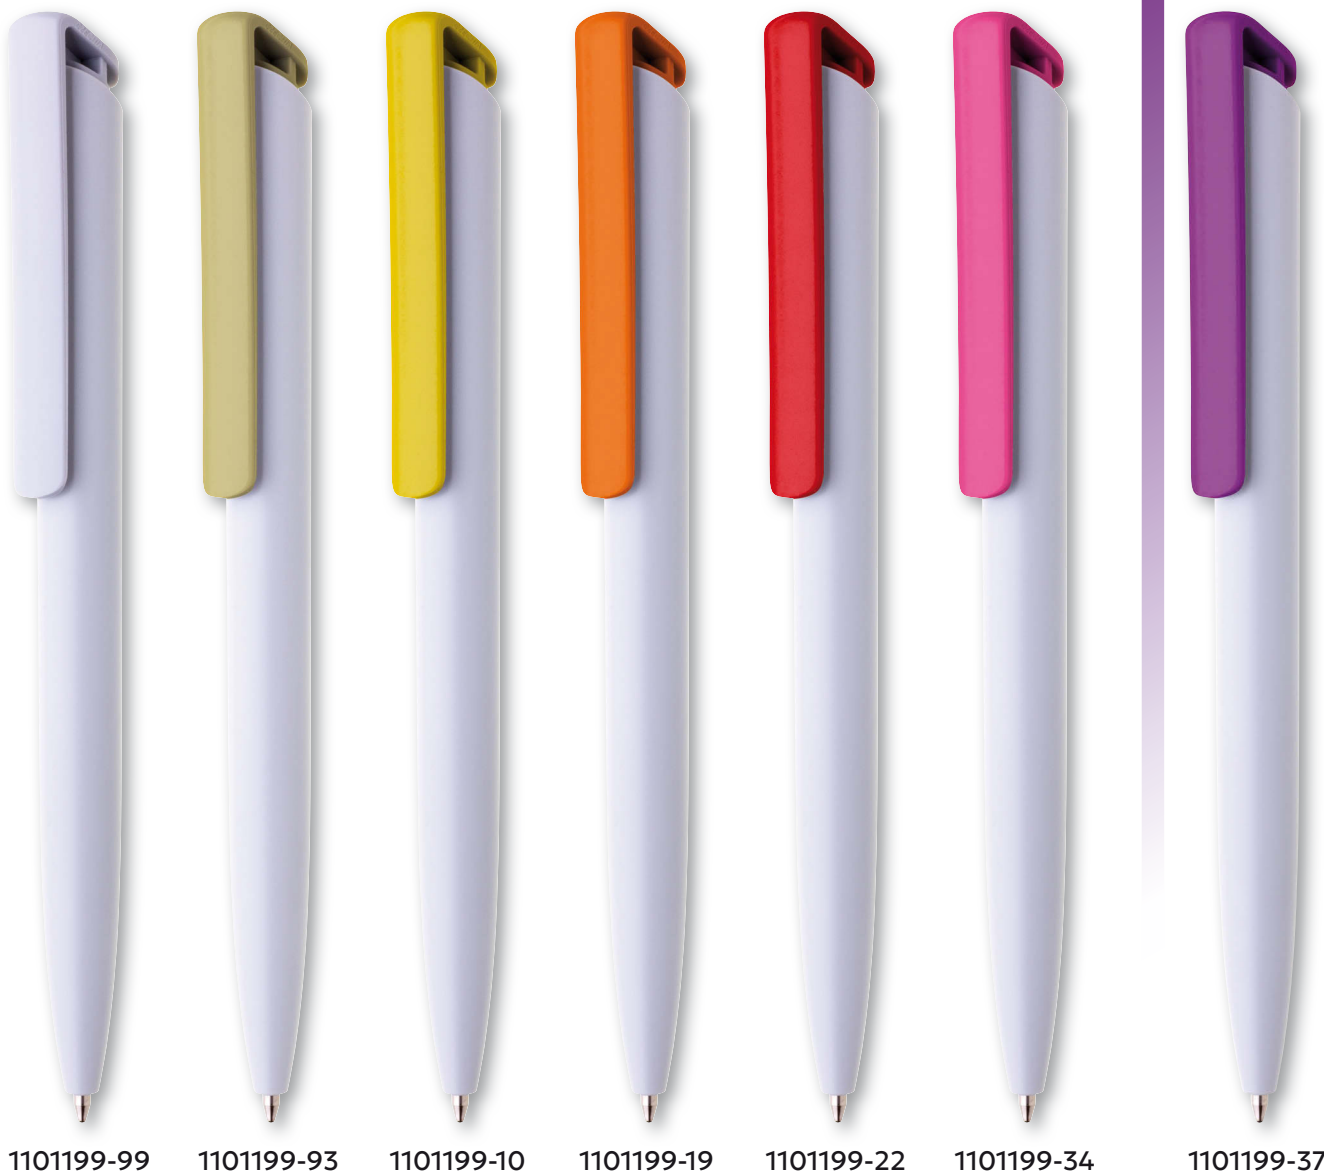

ROTAČNÍ SÍTOTISK

plnoformátový
zakázková výroba

*

*

Tělo propisky nabízí prostor pro plnoformátový rotační sítotisk, který se nanáší ještě před kompletací s klipem.

IB

ZÁKLADNÍ BARVY

BAREVNÝ JE SVĚT

BÍLÉ TĚLO

KRÁSA JE V JEDNODUCHOSTI

MATNÉ BÍLÉ TĚLO V KOMBINACI S VÝRAZNÝM BAREVNÝM KLIPEM JE IDEÁLNÍ VOLBOU PRO PLNOBAREVNÝ CLAIM. KLASIKA, KTERÁ NIKDY NEOMRZÍ.

BARVA ROKU

1101199-99

1101199-93

1101199-10

1101199-19