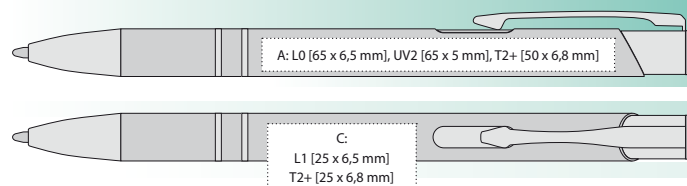

TISKOVÉ TECHNOLOGIE

L0 [stříbrný] A, B | L1 [stříbrný] C, G

T2+ [max. 2 barvy] A, B, C, G UV2 A, B