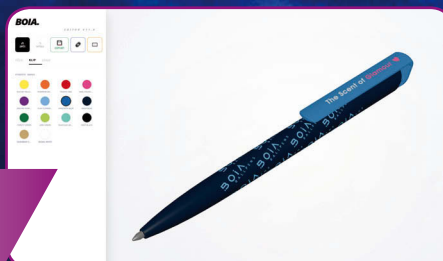

BOIA VIZUALIZÉR

POTISKU A BAREV PROPISKY

Vyzkoušejte barevné možnosti propisky BOIA v online vizualizéru. Snadno si vytvoříte vlastní barevnou kombinaci i umístění loga na ideální pozici, včetně možnosti rotačního sítotisku. app.boiapen.cz