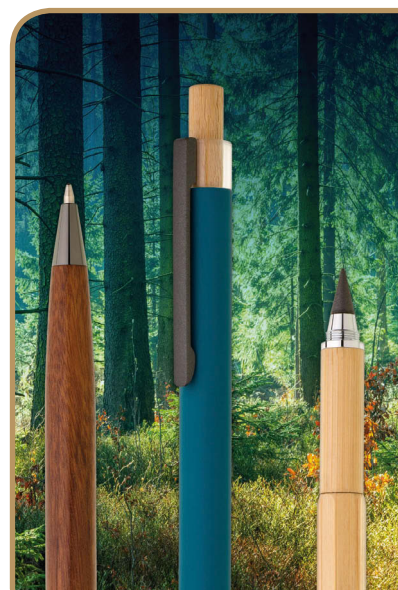

PODROBNÝ OBSAH

ZÁKLADNÍ NAVIGACE	1
NAŠE TIPY	1
ABECEDNÍ REJSTŘÍK	2
OBSAH	3
DÁRKOVÉ A KANCELÁŘSKÉ SETY	4-9
KOLEKCE ŠETRNÉ K PŘÍRODĚ	6-31, 75, 80, 89, 91, 94, 101, 109
BLOKY / ZÁPISNÍKY	10-16
LEPICÍ A POZNÁMKOVÉ PAPIRKY	17
ZVÝRAŽŇOVAČE	18-19
BAMBUSOVÉ PROPISKY	20-23
PROPISKY Z ALTERNATIVNÍCH MATERIÁLŮ	24-31
PLASTOVÉ PROPISKY	32-57
OSLAVY A VÝROČÍ	36-37
FREESTYLE KOMBINACE	37, 39
STÁTY, MĚSTA, OBCE, KLUBY, HRADY	37, 54, 56
HOTELY	48-49
GELOVÉ PROPISKY	58-61
VÍCEBAREVNÉ A MULTIFUNKČNÍ PROPISKY	62, 65, 67
GUMOVACÍ PROPISKA	63
MIKROTUŽKY	64
ALTERNATIVNÍ TUŽKY	66-67
GRAFITOVÉ TUŽKY	68-69
ŠKOLNÍ POTŘEBY	70
PASTELKY	71
KOVOVÉ PROPISKY	72-117
TENKÉ / SLIM PROPISKY	72-73, 78, 86, 96, 110-111
POGUMOVANÝ SOFT POVRCH	74-77, 79, 80-85, 87-96, 101, 106-111, 115
MAGIC / LESKLÝ LASER	79-88, 116-118, 120
PROPISKY V KRABIČCE	8-9, 118, 120, 124
PLNICÍ PERO	126
EXKLUZIVNÍ PROPISKY	116-119, 121
DÁRKOVÉ SADY	119-125
PROPISKY V KRABIČCE	126
DÁRKOVÉ KRABIČKY	127
SAVE THE NATURE - MATERIÁLY	128-129
TISKOVÉ TECHNOLOGIE	130-133
REJSTŘÍK	134-138
NÁPLNĚ	138
INFORMACE, VYSVĚTLIVKY, POZNÁMKY	139
KUPOJ A POMÁHEJ	141
NF GABRIELIS	140-141