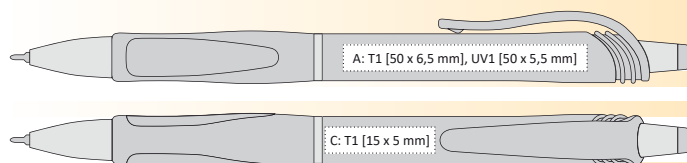

TISKOVÉ TECHNOLOGIE

☒ T1 ☑ A, B, C, G

☒ UV1 ☑ A, B