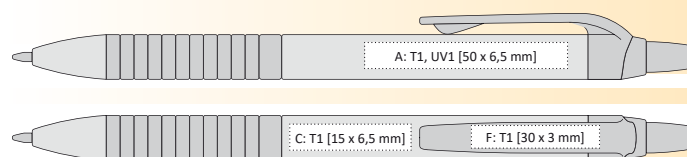

TISKOVÉ TECHNOLOGIE

T1 A, B, C, G, F

UV1 A, B

ULTA

ULTA
| 1100237 | 5 Kč | 0,20 €

PLASTOVÁ PROPISKA SE STŘÍBRNÝMI DOPLŇKY, TRANSPARENTNÍM TĚLEM
A POGUMOVANÝM ÚCHOPEM

141 x 13 mm

X-20