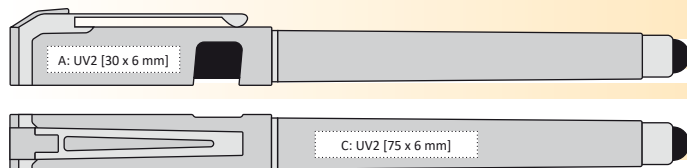

TISKOVÉ TECHNOLOGIE

UV2 A, C