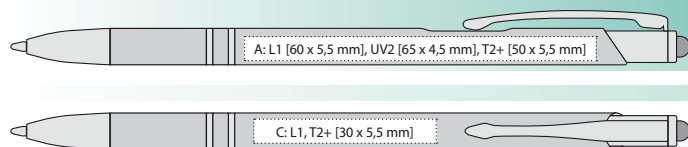

NALBE TOUCH

NALBE TOUCH

| 1210699 | 13,90 Kč | 0,57 €

TENKÁ KOVOVÁ PROPISKA S TOUCH KONCEM V BARVĚ PROPISKY

138 x 9 mm

hliník

X-20 (103 mm)

★ GDI