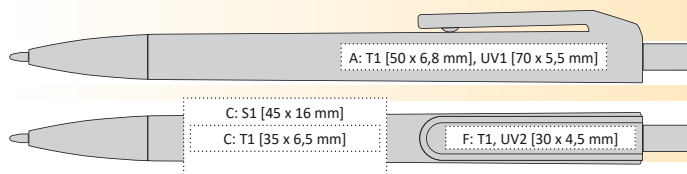

TISKOVÉ TECHNOLOGIE

T1 A, B, C, F, G

UV1 A, B | UV2 F

S1 [1 barva/MOQ 1000 ks] C