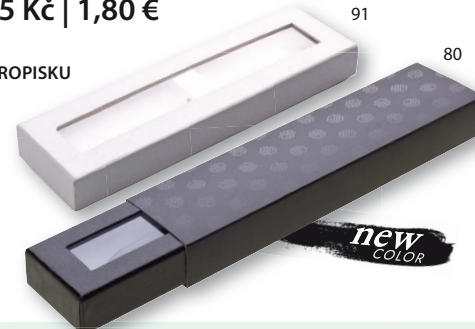

FINES I | 2205611 | 45 Kč | 1,80 €

DÁRKOVÁ KRABIČKA NA JEDNU PROPISKU

- 178 x 48 x 21 mm
- papír, samet
- 20/200

- T3 [10 x 50 mm]
- UVS K1 [10 x 35 mm]