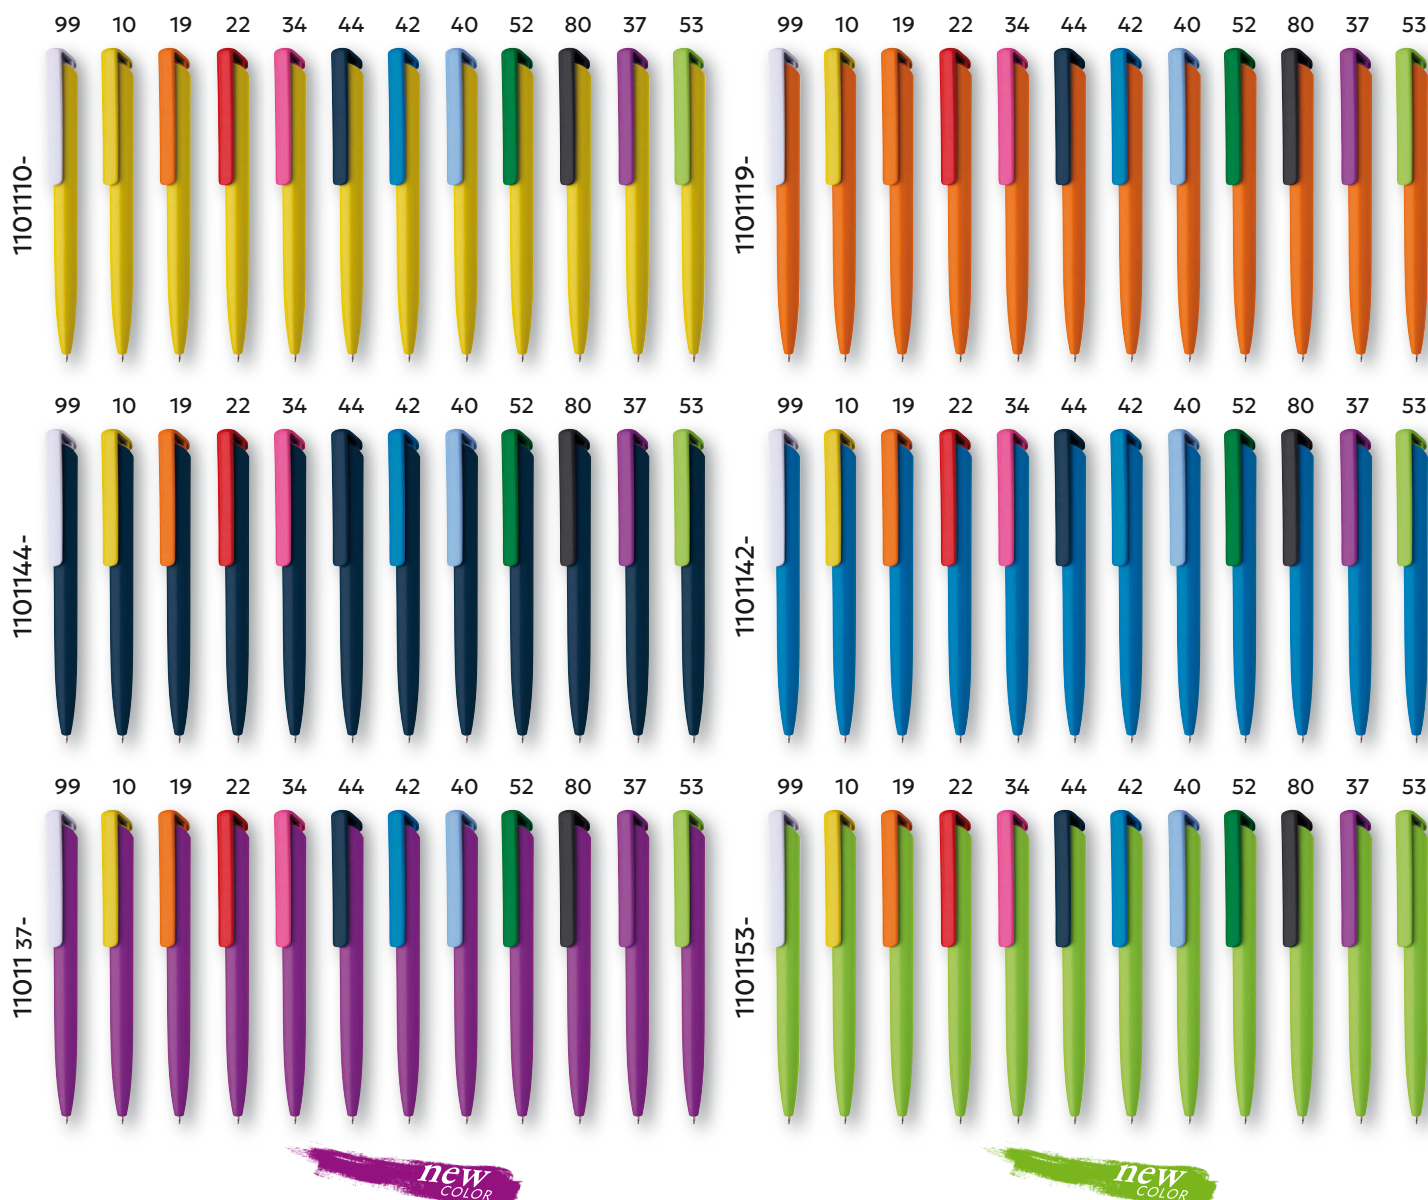

BAREVNÉ KOMBINACE

BOIA

BALLPENS

ZAKÁZKOVÁ VÝROBA JIŽ OD 1000 KUSŮ

BOIA
| 16,90 Kč | 0,67 €

**ČESKÁ DESIGNOVÁ REKLAMNÍ PROPISKA
V BAREVNÝCH KOMBINACÍCH NA PŘÁNÍ**
MOQ od 1000 ks