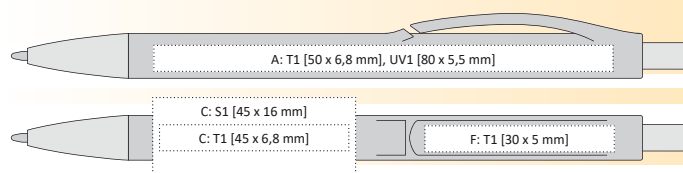

S1 [1 barva/MOQ 1000 ks] C

LINEA

LINEA
| 1110560 | 11,20 Kč | 0,45 €

PLASTOVÁ PROPISKA S CHROMOVÝMI DOPLŇKY
 142 x 11 mm
 velkoobsahová

TISKOVÉ TECHNOLOGIE

- T1 A, B, C, F, G | T0 A, B, C, D, E, G [1 barva/MOQ 1000 ks]
- UV1 A, B S1 [1 barva/MOQ 1000 ks] C