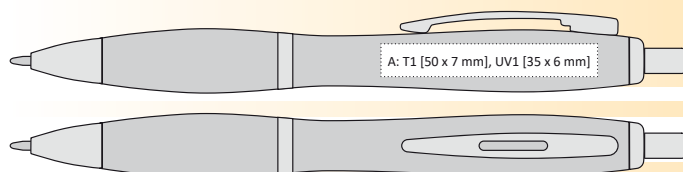

TISKOVÉ TECHNOLOGIE

☒ T1 ☒ A, B, G | T0 ☒ A, B, G | 1 barva/MOQ 1000 ks

☒ UV1 ☒ A, B