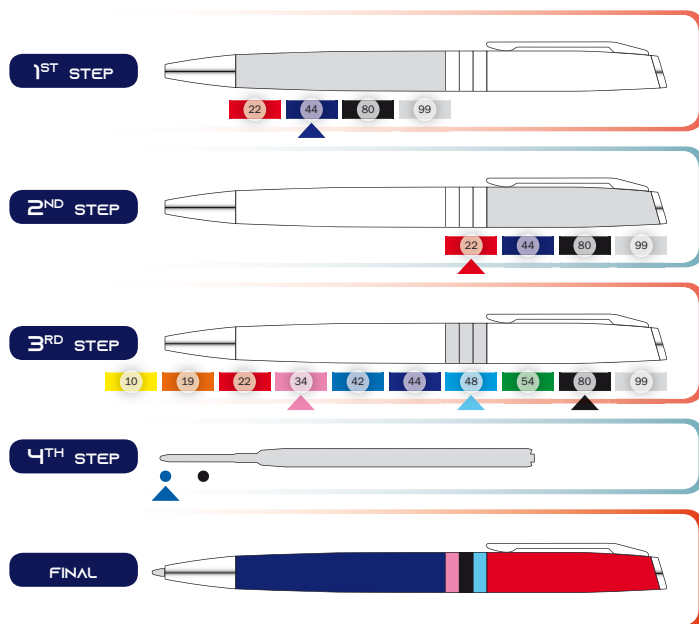

☑ 140 x 11 mm

☑ velkoobsahová ★ GDI

☑ T1 ☑ A, B, C, D, E, G | T0 ☑ A, B, C, D, E, G 1 barva/MOQ 1000 ks

☑ UV1 ☑ A, B, D, E

MIXUJTE SVÉ OBLÍBENÉ BARVY

REPUBLICA FREESTYLE

Navržena a patentována pro značku Gabrielis.
Ideální na **libovolné kombinace barev**,
vhodné pro spolek, klub, produkt, firmu, obec, stát...