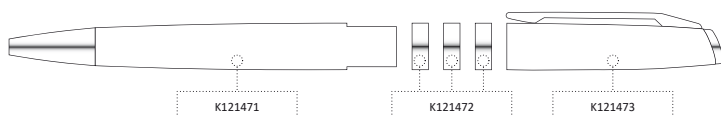

RONEBI
| 1100686 | 10,50 Kč | 0,42 €

OTOČNÁ PROPISKA S DESIGNOVÝM KLIPEM
☑ 145 x 11 mm
☑ velkoobsahová ★

TISKOVÉ TECHNOLOGIE

T1 ☑ A, B, C, D, E, G

UV1 ☑ A, B, D, E

epoxy: ☑ F | MOQ 100 ks

tiskové pozice na straně 32