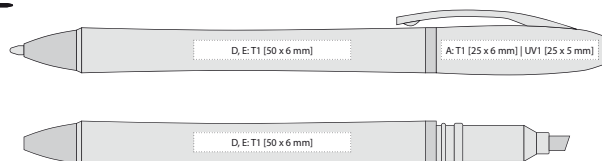

DOPPIO 2v1
| 2630079 | 14 Kč | 0,58 €

OTOČNÁ PROPISKA SE ZVÝRAZŇOVAČEM

☑ plast

☑ 151 x 13 mm

☑ X-20 (99 mm)

TISKOVÉ TECHNOLOGIE

☑ T1 ☑ A, B [25 x 6 mm], D, E [50 x 6 mm]

☑ UV1 ☑ A, B [25 x 5 mm]