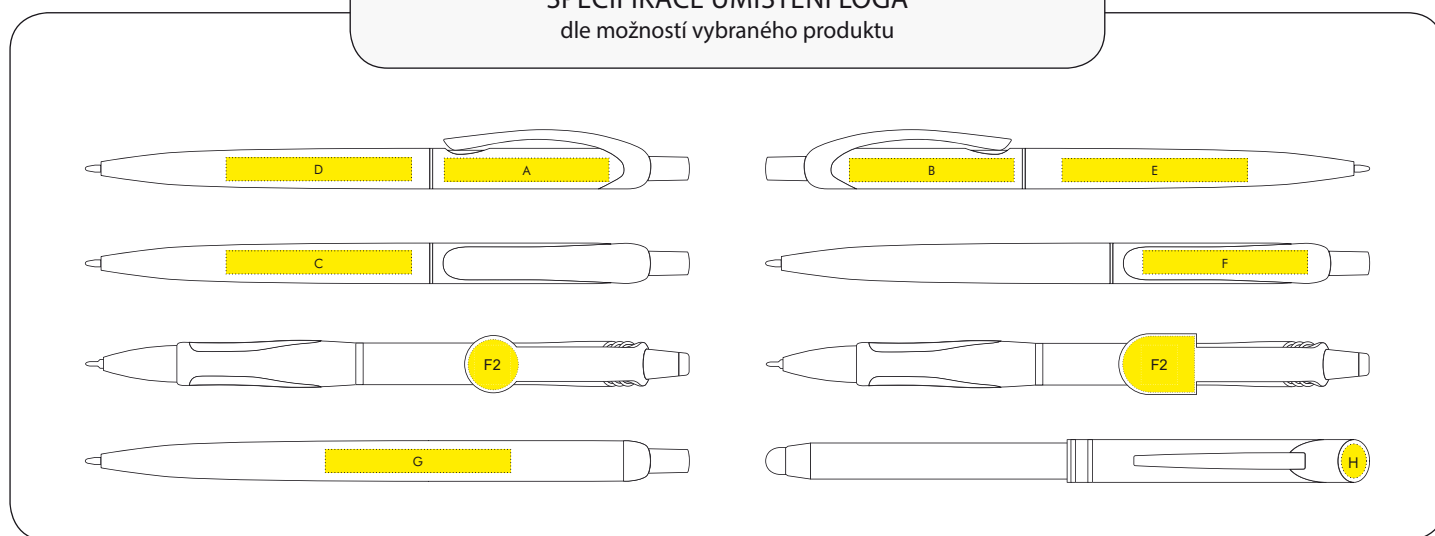

TISKOVÉ TECHNOLOGIE

ROTAČNÍ SÍTOTISK

Rotační sítotisk umožňuje potisk vybraných plastových propisek před klip a to až na polovinu obvodu těla propisky. Výsledkem je dvojnásobně větší logo než nabízí tamponový potisk. Technologie umožňuje potisk až dvou barev, bez přesného soutisku. Propisky, na které je tato technologie možná, jsou v katalogu označeny symbolem S1.

TYP ZNAČENÍ	URČENO PRO	MATERIÁL	POČET BAREV	MOQ	LOGO	BARVA TISKU
S1	potisk propisek	plast, papír, dřevo, bambus	1–2	1000	vektor: cdr, pdf, eps, ai	Pantone

EPOXY LOGO

Logo je plnobarevně vytištěno na samolepku a potaženo čirou epoxidovou pryskyřicí, čímž vzniká 3D efekt. Epoxy loga mohou být vyrobena dle vlastních tvarů. Propisky vhodné pro epoxy loga jsou v katalogu označeny symbolem „epoxy“ a pro tvorbu log jsou připraveny šablony.

TYP ZNAČENÍ	URČENO PRO	MATERIÁL	POČET BAREV	MOQ	LOGO	BARVA TISKU
EPOXY	značení propisek	nezáleží, podmínkou je rovná plocha	CMYK	100	vektor: cdr, pdf, eps, ai obr: 300 dpi	CMYK

SPECIFIKACE UMÍSTĚNÍ LOGA dle možností vybraného produktu