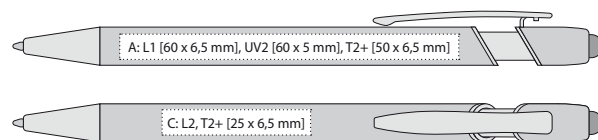

ARCO DUORE

new

80

85

22

42

80

ARCO DUO RE
| 1211375 | 19,90 Kč | 0,79 €