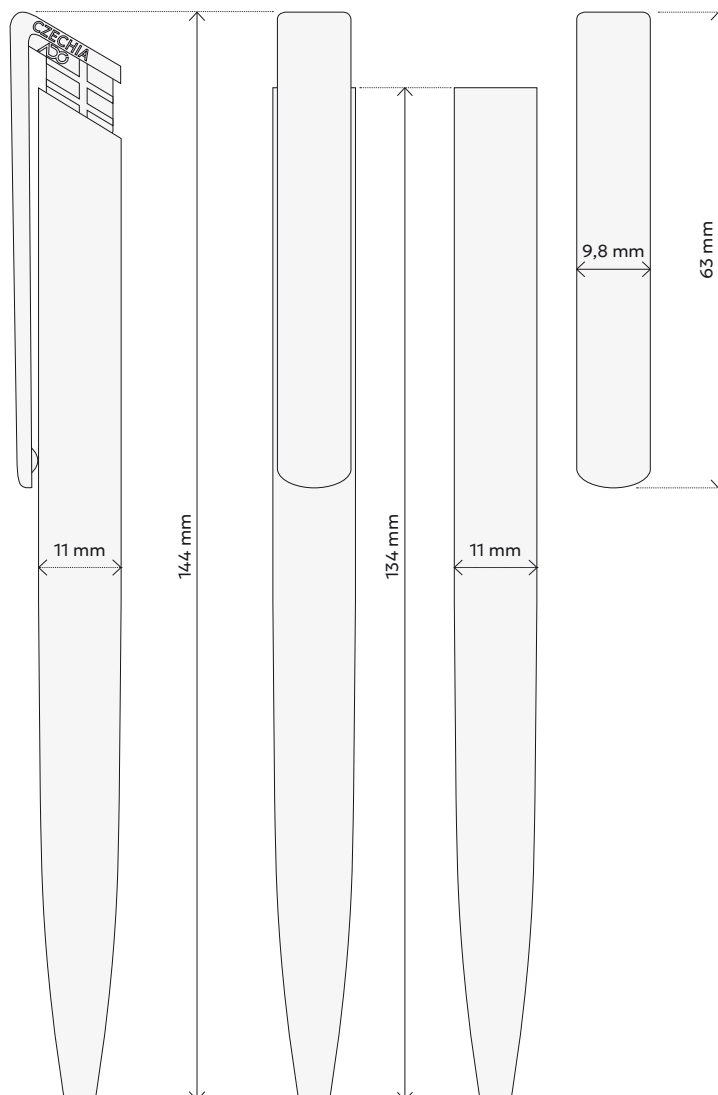

BOIA

BALLPENS

PROPISKU BOIA CHARAKTERIZUJE MINIMALISTICKÝ DESIGN TRADIČNÍHO OVÁLNÉHO TĚLA, KTERÝ JE DOPLNĚN DYNAMICKÝM TVAREM MASIVNÍHO KLIPU. DECENTNÍ ELEGANCI DODÁVÁ JEMNĚ PÍSKOVANÝ POVRCH TĚLA.

MATERIÁL:

Základní kolekce je vyrobena z ABS plastu, který působí prémiově a zároveň zaručuje kvalitu bez kompromisů. Výsledkem jsou stylové a reprezentativní propisky BOIA.

EKOLOGIE:

Do budoucna se plánuje rozšíření kolekce o ekologické materiály s důrazem na recyklovaný plast.

NÁPLŇ:

V propiskách je použita modrá, velkoobsahová náplň, písíci 1000 m.

Náplně obsahují německý dokumentální inkoust (German Documental Ink), který zajišťuje hladké psaní, delší životnost náplně a vynikající stálobarevnost odolnou vůči světlu.

Kulička náplně je vyrobena z wolframové oceli s nízkým koeficientem tření, což umožňuje plynulý pohyb kuličky. Toto spojení garantuje prémiovou kvalitu psaní a trvanlivost napsaného textu.

BALENÍ:

50 ks: bílá papírová krabička
s vloženým hedvábným papírem BOIA
rozměr: 148 x 100 x 75 mm

1 000 ks: karton s potiskem BOIA
rozměr: 530 x 310 x 162 mm
hmotnost: netto 8,5 kg / brutto 10 kg

VÝROBA:

Kompletní výroba všech dílů (s výjimkou náplní) a následné sestavení probíhá v České republice ve spolupráci s menšími rodinnými firmami.

TECHNICKÝ VÝKRES

PROPISKA BOIA

ČESKÁ DESIGNOVÁ REKLAMNÍ PROPISKA

144 x 11 mm

hmotnost: 8,5 g

velkoobsahová ★ GDI

TISKOVÉ TECHNOLOGIE