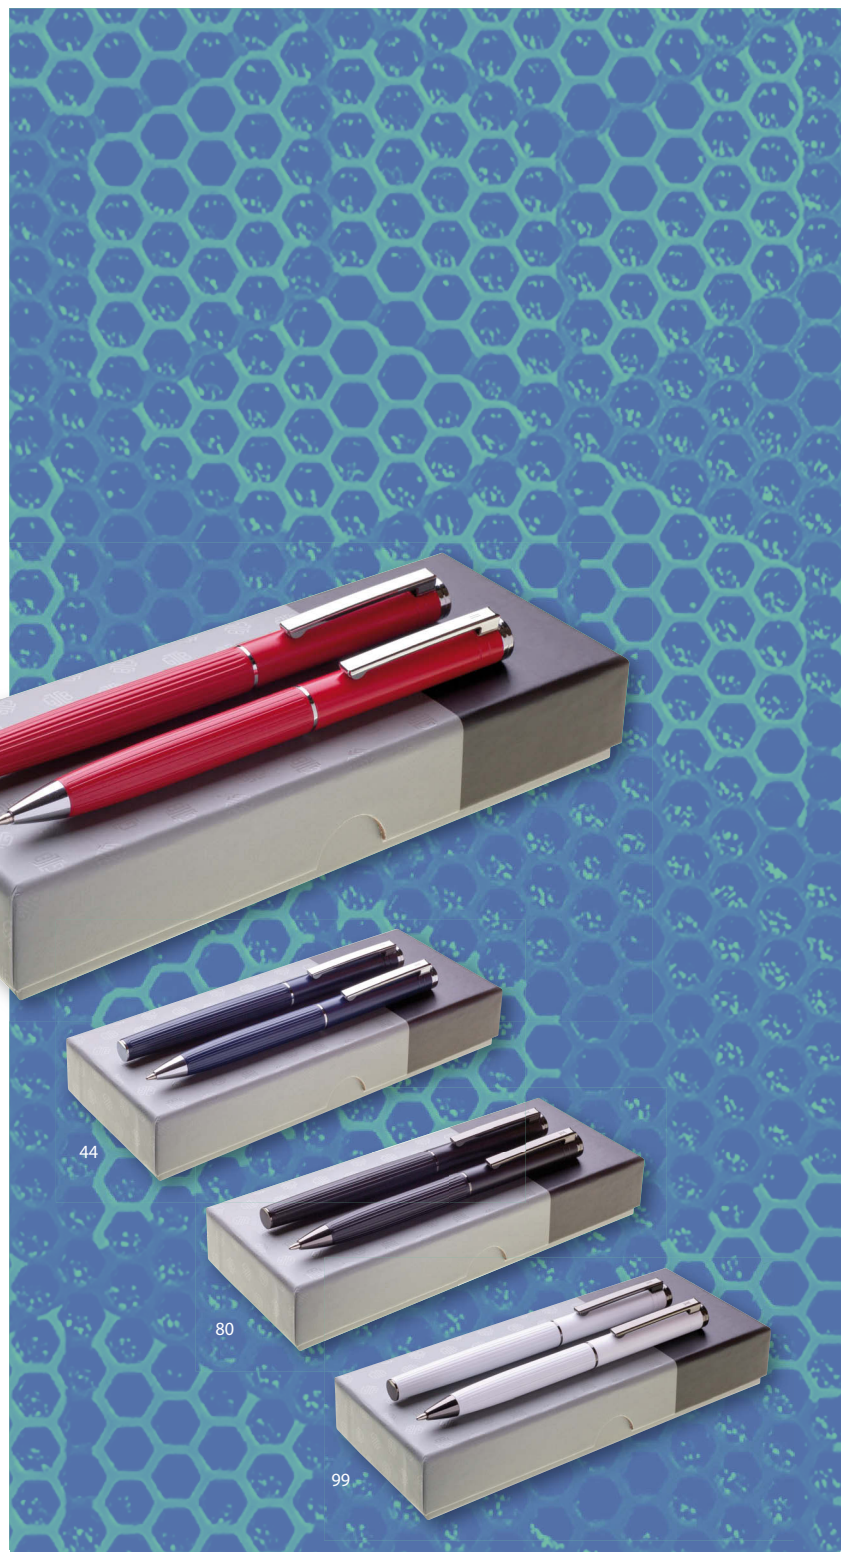

UV2 A, B, C, D T2+ A, B, C, D

epoxy: H | minimum 100 ks

POTISK KRABÍČKY

T3 K1

UVS K1

BELANI SET

22

BELANI SET
| 1965650 | 199 Kč | 8,10 €