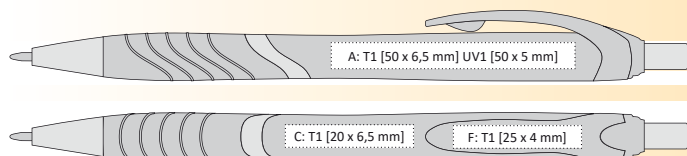

TEMPO

| 1120824 | 7,90 Kč | 0,32 €

TEMPO BLACK 22, 44, 54, 80

| 1120829 | 7,90 Kč | 0,32 €

PLASTOVÁ PROPISKA S BAREVNÝMI DOPLŇKY A GUMOVÝM ÚCHOPEM

141 x 10 mm

X-20 ★

TISKOVÉ TECHNOLOGIE