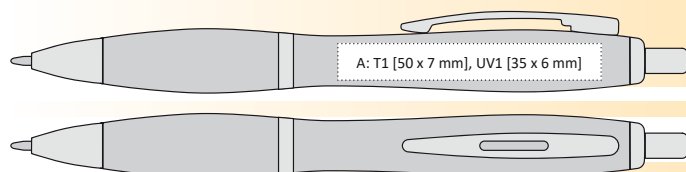

TISKOVÉ TECHNOLOGIE

T1 A, B, C, G, F

UV1 A, B

ULTA

ULTA
| 1100237 | 5 Kč | 0,20 €

PLASTOVÁ PROPISKA SE STŘÍBRNÝMI DOPLŇKY, TRANSPARENTNÍM TĚLEM
A POGUMOVANÝM ÚCHOPEM

141 x 13 mm

X-20